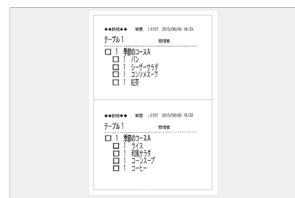

## ■ 選べる2つの poscube のコース料理注文機能

<< 商品毎に注文方法を選択する事が可能！ >>

### ① シングルセレクト機能

1つの商品毎に選択メニューを選択し、注文ができる機能です。  
商品を選択し、選択内容を入力し注文を行います。  
商品が複数ある場合には、商品毎に選択内容を決定します。

例) 季節のコース A (パン / ライス・サラダ・スープ・ドリンク)  
を 2 品注文する場合

iPad の注文画面

iPad の確認画面

iPod touch の注文画面

キッチン伝票

#### ◆こんな運用をしたいお客様に最適です◆

- ・お客様毎に、コース料理の組み合わせを把握し調理提供する場合
- ・1人1人のご注文内容を把握し、より良いおもてなしを提供したいレストラン業態に向いています。