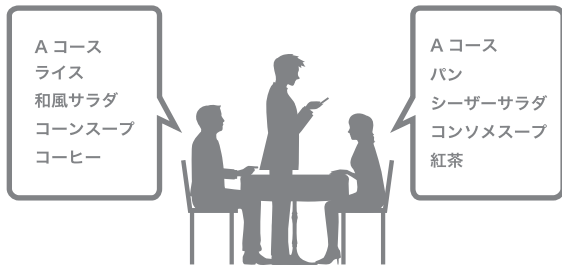

■ 選べる2つの poscube のコース料理注文機能

<< 商品毎に注文方法を選択する事が可能！ >>

① シングルセレクト機能

1つの商品毎に選択メニューを選択し、注文ができる機能です。
商品を選択し、選択内容を入力し注文を行います。
商品が複数ある場合には、商品毎に選択内容を決定します。

例) 季節のコース A (パン / ライス・サラダ・スープ・ドリンク)
を 2 品注文する場合